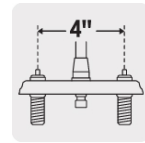

MEZCLADORA PARA LAVABO, MANERALES DE ACRÍLICO, BASIC

FOSET.

CÓDIGO: **49231**

CLAVE: **M-048A**

CARACTERÍSTICAS

- Funciona con baja presión
- Cuerpo y nariz de latón para máxima duración
- Manerales de acrílico y charola de acero inoxidable
- Cartucho cerámico de suave y fácil apertura

Distancia entre taladros

VIVIENDA ECOLÓGICA

NORMA

- Cumple la norma NMX-C-415-ONNCCE

ESPECIFICACIONES

Distancia entre taladros	4"
Presión mínima requerida	0.25 kgf/cm ²
Tipo de cierre (giro)	1/4 de vuelta (90°)
Dimensiones de la charola	4.6 cm x 14.7 cm
Peso	520 g
Empaque individual	Caja
Inner	4
Master	24
Pallet	288