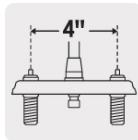

Distancia entre taladros