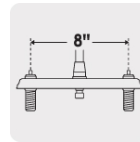

Mezcladora 8" fregadero cromo, cuello largo, acrílico, BASIC

FOSET.

CÓDIGO: **49240**

CLAVE: **F-318A**

CARACTERÍSTICAS

- Cuerpo de latón para máxima duración
- Manerales de acrílico
- Cuello y cubierta de acero inoxidable
- Cartucho cerámico de suave y fácil apertura

VIVIENDA
ECOLÓGICA

DESDE
BAJA
PRESIÓN

1/4 de vuelta

TRICROMO
Brillo y resistencia

AIREADOR
Ahorro y suavidad

Distancia entre
taladros

Cartucho
cerámico 90°

NMX

COMECER®

AÑO DE GARANTÍA
1
AÑO DE GARANTÍA

NORMA

- Cumple la norma NMX-C-415-ONNCCE

ESPECIFICACIONES

Acabado	Cromo
Distancia entre taladros	8"
Presión de trabajo	0.25 kgf/cm ² a 1 kgf/cm ²
Conexión roscable	1/2" - 14 NPSM
Dimensiones de la cubierta	26 cm x 25 cm x 20 cm
Peso	605 g
Empaque individual	Caja