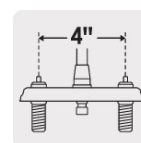

MEZCLADORA PARA LAVABO, MANERALES HEXAGONAL, CUELLO BAR, BASIC

CÓDIGO: **49275**

CLAVE: **M-060**

CARACTERÍSTICAS

- Funciona con baja presión
- Cuerpo de latón para máxima duración
- Manerales metálicos, cuello y charola de acero inoxidable
- Cartucho cerámico de suave y fácil apertura

Distancia entre taladros

VIVIENDA ECOLÓGICA

Aireador
Ahorro y suavidad

NORMA

- Cumple la norma NMX-C-415-ONNCCE

ESPECIFICACIONES

Distancia entre taladros	4"
Presión mínima requerida	0.25 kg/cm ²
Tipo de cierre (giro)	1/4 de vuelta (90°)
Dimensiones de la charola	4.6 cm x 14.7 cm
Peso	460 g
Empaque individual	Caja
Inner	4
Master	24