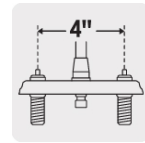

MEZCLADORA PARA LAVABO, MANERALES ACRÍLICO, CUELLO CURVO, BASIC

FOSET.

CÓDIGO: **49276**

CLAVE: **M-050A**

CARACTERÍSTICAS

- Funciona con baja presión
- Cuerpo de latón para máxima duración
- Manerales de acrílico, cuello y charola de acero inoxidable
- Cartucho cerámico de suave y fácil apertura

Distancia entre taladros

VIVIENDA ECOLÓGICA

Aireador
Ahorro y suavidad

NORMA

- Cumple la norma NMX-C-415-ONNCCE

ESPECIFICACIONES

Distancia entre taladros	4"
Presión mínima requerida	0.25 kgf/cm ²
Tipo de cierre (giro)	1/4 de vuelta (90°)
Dimensiones de la charola	4.6 cm x 14.7 cm
Peso	430 g
Empaque individual	Caja
Inner	4
Master	24