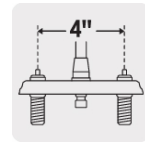

### CARACTERÍSTICAS

- Funciona con baja presión
- Cuerpo de latón para máxima duración
- Manerales de acrílico, cuello y charola de acero inoxidable
- Cartucho cerámico de suave y fácil apertura

Distancia entre taladros

### ESPECIFICACIONES

<b>Distancia entre taladros</b>	4"
<b>Presión mínima requerida</b>	0.25 kgf/cm <sup>2</sup>
<b>Tipo de cierre (giro)</b>	1/4 de vuelta (90°)
<b>Dimensiones de la charola</b>	4.7 cm x 14.7 cm
<b>Peso</b>	450 g
<b>Empaque individual</b>	Caja
<b>Inner</b>	4
<b>Master</b>	24