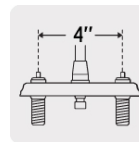

Mezcladora 4" lavabo, ABS, hexagonal, BASIC

CÓDIGO: **49281**

CLAVE: **MP-048**

CARACTERÍSTICAS

- Cuerpo termoplástico de alta resistencia
- Cubierta, nariz y manerales de ABS cromado que nunca se oxidan
- Cartucho cerámico de suave y fácil apertura
- Ideal para zonas costeras o de alta humedad

NORMA

- Cumple la norma NMX-C-415-ONNCCE

ESPECIFICACIONES

Acabado	Cromo
Distancia entre taladros	4"
Presión de trabajo	0.25 kgf/cm ² a 1 kgf/cm ²
Conexión roscable	1/2" - 14 NPSM
Dimensiones de la cubierta	9 cm x 17 cm x 6 cm
Peso	220 g
Empaque individual	Caja

Inner	2
Master	24
Pallet	288

PAÍS DE ORIGEN

Fabricado en China bajo las estrictas especificaciones de GRUPO TRUPER

DATOS DE EMPAQUE (MEDIDAS Y PESOS APROXIMADOS)

Empaque Individual

Medidas: Alto: 17 cm (6 3/4") Ancho: 10 cm (4") Largo: 17 cm (6 3/4") **Peso:** 0.31 kg (0.68 lb)

Inner

Medidas: Alto: 17.5 cm (7") Ancho: 10.5 cm (4 1/4") Largo: 34.5 cm (13 1/2") **Peso:** 0.7 kg (1.54 lb)

Master

Medidas: Alto: 44.3 cm (17 1/2") Ancho: 36.8 cm (14 1/2") Largo: 54.5 cm (21 1/2") **Peso:** 9.34 kg (20.59 lb)