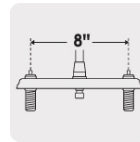

Mezcladora 8" fregadero cromo, cuello largo, palanca, BASIC

FOSET.

CÓDIGO: **49287**

CLAVE: **F-318P**

CARACTERÍSTICAS

- Cuerpo de latón para máxima duración
- Manerales metálicos tipo palanca
- Cuello y cubierta de acero inoxidable
- Cartucho cerámico de suave y fácil apertura

NORMA

- Cumple la norma NMX-C-415-ONNCCE

ESPECIFICACIONES

Acabado	Cromo
Distancia entre taladros	8"
Presión de trabajo	0.25 kgf/cm ² a 1 kgf/cm ²
Conexión roscable	1/2" - 14 NPSM
Dimensiones de la cubierta	26 cm x 25 cm x 20 cm
Peso	600 g
Empaque individual	Caja