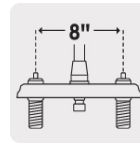

Mezcladora fregadero 8" cromo, cuello largo, cruceta, AQUA

FOSET.

CÓDIGO: **49686**

CLAVE: **AQF-81**

CARACTERÍSTICAS

- Cuerpo de latón para máxima duración
- Manerales metálicos tipo cruceta
- Cuello largo curvo y cubierta de acero inoxidable
- Cartucho cerámico de suave y fácil apertura

NORMA

- Cumple la norma NMX-C-415-ONNCCE

ESPECIFICACIONES

Acabado	Cromo
Distancia entre taladros	8"
Presión de trabajo	0.25 kgf/cm ² a 1 kgf/cm ²
Conexión roscable	1/2" - 14 NPSM
Dimensiones de la cubierta	5.2 cm x 25 cm
Peso	805 g
Empaque individual	Caja