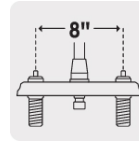

### CARACTERÍSTICAS

- Cuerpo de latón para máxima duración
- Manerales metálicos
- Cuello largo curvo y cubierta de acero inoxidable
- Cartucho cerámico de suave y fácil apertura

### ESPECIFICACIONES

<b>Acabado</b>	Cromo
<b>Distancia entre taladros</b>	8"
<b>Presión de trabajo</b>	0.25 kgf/cm <sup>2</sup> a 1 kgf/cm <sup>2</sup>
<b>Conexión roscable</b>	1/2" - 14 NPSM
<b>Dimensiones de la cubierta</b>	5.2 cm x 25 cm
<b>Peso</b>	815 g
<b>Empaque individual</b>	Caja