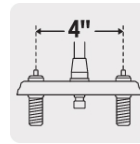

Mezcladora lavabo 4" cromo, tipo bar, cruceta, AQUA

FOSET.

CÓDIGO: **49690**

CLAVE: **AQM-61**

CARACTERÍSTICAS

- Cuerpo de latón para máxima duración
- Manerales metálicos tipo cruceta
- Cuello y cubierta de acero inoxidable
- Cartucho cerámico de suave y fácil apertura

NORMA

- Cumple la norma NMX-C-415-ONNCCE

ESPECIFICACIONES

Acabado	Cromo
Distancia entre taladros	4"
Presión de trabajo	0.25 kgf/cm ² a 1 kgf/cm ²
Conexión roscable	1/2" - 14 NPSM
Dimensiones de la cubierta	5 cm x 15 cm
Peso	695 g
Empaque individual	Caja