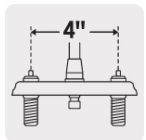

### CARACTERÍSTICAS

- Cuerpo interno de latón para máxima duración
- Cuello y maneral metálico
- Cartucho cerámico de suave y fácil apertura

Cartucho cerámico (CARMO-20)

Distancia entre taladros

### ESPECIFICACIONES

<b>Acabado</b>	Cromo
<b>Tipo de nariz</b>	Corta
<b>Presión de trabajo</b>	0.25 kg/cm <sup>2</sup> a 6 kg/cm <sup>2</sup>
<b>Conexión de entrada</b>	1/2" - 14 NPSH
<b>Distancia entre taladros</b>	4"
<b>Dimensiones de la base</b>	57 x 155 mm
<b>Peso</b>	770 g
<b>Empaque individual</b>	Caja
<b>Pallet</b>	96
<b>Inner</b>	2