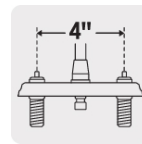

## MEZCLADORA 4" CUELLO TIPO BAR PARA LAVABO, FOSET

**FOSET.**

CÓDIGO: **49766**

CLAVE: **AEM-43**

### CARACTERÍSTICAS

- Cuerpo y cubierta de latón para máxima duración
- Manerales metálicos
- Cuello de acero inoxidable
- Cartucho cerámico de suave y fácil apertura

Distancia entre taladros

### ESPECIFICACIONES

<b>Acabado</b>	Cromo
<b>Distancia entre taladros</b>	4"
<b>Presión de trabajo mínima</b>	0.25 kgf/cm <sup>2</sup>
<b>Conexión roscable</b>	1/2" - 14 NPSM
<b>Dimensiones de la cubierta</b>	5.7 cm x 15.7 cm
<b>Peso</b>	920 g
<b>Empaque individual</b>	Caja
<b>Inner</b>	2