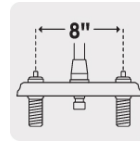

Mezcladora 8" cuello alto para fregadero, FOSET AERO

FOSET.

CÓDIGO: **49773**

CLAVE: **AEF-81**

CARACTERÍSTICAS

- Cuerpo y cuello de latón para máxima duración
- Cubierta y manerales metálicos
- Cartucho cerámico de suave y fácil apertura

NORMA

- Cumple la norma NMX-C-415-ONNCCE

ESPECIFICACIONES

Acabado	Cromo
Distancia entre taladros	8"
Presión de trabajo	0.25 kgf/cm ² a 6 kgf/cm ²
Conexión roscable	1/2" - 14 NPSM
Dimensiones de la cubierta	5.6 cm x 26 cm
Peso	1,130 g
Empaque individual	Caja
Inner	1