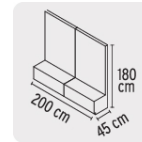

EXHIBIDOR DE PISO FOSET AERO

CÓDIGO: **55793**

CLAVE: **EX-PI-AE**

CARACTERÍSTICAS

- Fabricado en MDF con recubrimiento melamínico y estructura interna en perfil metálico.
- Impresiones en estireno y vinilo autoadherible.
- Con niveladores.
- Modulable en isla o en línea.
- Producto no funcional exclusivo para exhibición.

Modulable en isla

Modulable en línea

USOS

- Para exhibir el producto aprovechando al máximo los espacios.

ESPECIFICACIONES

Empaque

En huacal envuelto con cartón corrugado y película poliestrech

ESPECIFICACIONES EN LÍNEA

Base 200 cm

Altura 180 cm

Fondo 45 cm

ESPECIFICACIONES MODULABLE

Base 100 cm

Altura 180 cm

Fondo 90 cm

INCLUYE