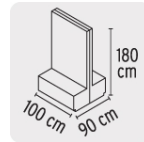

EXHIBIDOR DE PISO FOSET AERO

CÓDIGO: **55793**

CLAVE: **EX-PI-AE**

CARACTERÍSTICAS

- Fabricado en MDF con recubrimiento melamínico y estructura interna en perfil metálico.
- Impresiones en estireno y vinilo autoadherible.
- Con niveladores.
- Modulable en isla o en línea.
- Producto no funcional exclusivo para exhibición.

Modulable en isla

Modulable en línea

USOS

- Para exhibir el producto aprovechando al máximo los espacios.

ESPECIFICACIONES

Empaque

En huacal envuelto con cartón corrugado y película poliestrech

ESPECIFICACIONES EN LÍNEA

Base 200 cm

Altura 180 cm

Fondo 45 cm

ESPECIFICACIONES MODULABLE

Base 100 cm

Altura 180 cm

Fondo 90 cm

INCLUYE