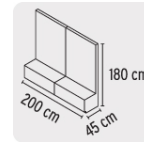

EXHIBIDOR DE PISO FOSET AQUA

CÓDIGO: **55794**

CLAVE: **EX-PI-AQ**

CARACTERÍSTICAS

- Fabricado en MDF con recubrimiento melamínico y estructura interna en perfil metálico.
- Impresiones en estireno y vinilo autoadherible.
- Con niveladores.
- Modulable en isla o en línea.
- Producto no funcional exclusivo para exhibición.

Modulable en isla

Modulable en línea

USOS

- Para exhibir el producto aprovechando al máximo los espacios.

ESPECIFICACIONES

Empaque

En huacal envuelto con cartón corrugado y película poliestrech

ESPECIFICACIONES EN LÍNEA