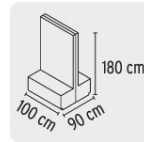

EXHIBIDOR DE PISO FOSET AQUA

CÓDIGO: **55794**

CLAVE: **EX-PI-AQ**

CARACTERÍSTICAS

- Fabricado en MDF con recubrimiento melamínico y estructura interna en perfil metálico.
- Impresiones en estireno y vinilo autoadherible.
- Con niveladores.
- Modulable en isla o en línea.
- Producto no funcional exclusivo para exhibición.

Modulable en isla

Modulable en línea

USOS

- Para exhibir el producto aprovechando al máximo los espacios.

ESPECIFICACIONES

Empaque

En huacal envuelto con cartón corrugado y película poliestrech

ESPECIFICACIONES EN LÍNEA