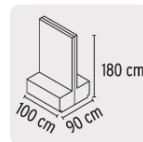

EXHIBIDOR DE PISO FOSET BASIC

CÓDIGO: **55795**

CLAVE: **EX-PI-BA**

CARACTERÍSTICAS

- Fabricado en MDF con recubrimiento melamínico y estructura interna en perfil metálico.
- Impresiones en estireno y vinilo autoadherible.
- Con niveladores.
- Modulable en isla o en línea.
- Producto no funcional exclusivo para exhibición.

Modulable en isla

Modulable en línea

USOS

- Para exhibir el producto aprovechando al máximo los espacios.

ESPECIFICACIONES

Empaque

En huacal envuelto con cartón corrugado y película poliestrech

ESPECIFICACIONES EN LÍNEA

Base	200 cm
Altura	180 cm
Fondo	45 cm

ESPECIFICACIONES MODULABLE

Base	100 cm
Altura	180 cm
Fondo	90 cm

INCLUYE

Descripción	Contenido
49249 (E-652) Juego 2 llaves empotrar, regadera, soldables, cubo, Basic	1 Juego
49250 (E-652A) Juego 2 llaves empotrar, regadera, soldables, acrílico, Basic	1 Juego
49251 (E-052) Juego 2 llaves empotrar, regadera, roscables, cubo, Basic	1 Juego
49252 (E-052A) Juego 2 llaves empotrar, regadera, roscables, acrílico, Basic	1 Juego
49241 (MR-100) Juego 2 manerales para regadera, tipo cubo, Basic	1 Pieza
49242 (MR-200) Juego 2 manerales para regadera, de acrílico, Basic	1 Pieza
49255 (A-800) Juego accesorios baño, 5 piezas, Basic	1 Pieza
49607 (A-900) Juego accesorios para baño, 5 piezas, Foset Basic	1 Pieza
49230 (M-048) Mezcladora lavabo, manerales hexagonal, Basic	1 Pieza
49231 (M-048A) Mezcladora lavabo, manerales de acrílico, Basic	1 Pieza
49203 (M-048I) Mezcladora lavabo, manerales cono, Basic	1 Pieza
49278 (M-048P) Mezcladora lavabo, manerales palanca, Basic	1 Pieza
49236 (M-050) Mezcladora lavabo, hexagonales, cuello curvo, Basic	1 Pieza
49276 (M-050A) Mezcladora lavabo, manerales acrílico, cuello curvo, Basic	1 Pieza
49204 (M-050I) Mezcladora lavabo, manerales cono, cuello curvo, Basic	1 Pieza
49279 (M-050P) Mezcladora lavabo, manerales palanca, cuello curvo, Basic	1 Pieza
49275 (M-060) Mezcladora lavabo, manerales hexagonal, cuello bar, Basic	1 Pieza