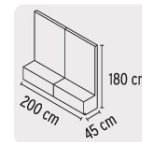

EXHIBIDOR DE PISO FOSET BASIC

CÓDIGO: **55795**

CLAVE: **EX-PI-BA**

CARACTERÍSTICAS

- Fabricado en MDF con recubrimiento melamínico y estructura interna en perfil metálico.
- Impresiones en estireno y vinilo autoadherible.
- Con niveladores.
- Modulable en isla o en línea.
- Producto no funcional exclusivo para exhibición.

Modulable en isla

Modulable en línea

USOS

- Para exhibir el producto aprovechando al máximo los espacios.

ESPECIFICACIONES

Empaque

En huacal envuelto con cartón corrugado y película poliestrech

ESPECIFICACIONES EN LÍNEA

Base	200 cm
Altura	180 cm
Fondo	45 cm

ESPECIFICACIONES MODULABLE

Base	100 cm
Altura	180 cm
Fondo	90 cm

INCLUYE

Descripción	Contenido
49249 (E-652) Juego 2 llaves empotrar, regadera, soldables, cubo, Basic	1 Juego
49250 (E-652A) Juego 2 llaves empotrar, regadera, soldables, acrílico, Basic	1 Juego
49251 (E-052) Juego 2 llaves empotrar, regadera, roscables, cubo, Basic	1 Juego
49252 (E-052A) Juego 2 llaves empotrar, regadera, roscables, acrílico, Basic	1 Juego
49241 (MR-100) Juego 2 manerales para regadera, tipo cubo, Basic	1 Pieza
49242 (MR-200) Juego 2 manerales para regadera, de acrílico, Basic	1 Pieza
49255 (A-800) Juego accesorios baño, 5 piezas, Basic	1 Pieza
49607 (A-900) Juego accesorios para baño, 5 piezas, Foset Basic	1 Pieza
49230 (M-048) Mezcladora lavabo, manerales hexagonal, Basic	1 Pieza
49231 (M-048A) Mezcladora lavabo, manerales de acrílico, Basic	1 Pieza
49203 (M-048I) Mezcladora lavabo, manerales cono, Basic	1 Pieza
49278 (M-048P) Mezcladora lavabo, manerales palanca, Basic	1 Pieza
49236 (M-050) Mezcladora lavabo, hexagonales, cuello curvo, Basic	1 Pieza
49276 (M-050A) Mezcladora lavabo, manerales acrílico, cuello curvo, Basic	1 Pieza
49204 (M-050I) Mezcladora lavabo, manerales cono, cuello curvo, Basic	1 Pieza
49279 (M-050P) Mezcladora lavabo, manerales palanca, cuello curvo, Basic	1 Pieza
49275 (M-060) Mezcladora lavabo, manerales hexagonal, cuello bar, Basic	1 Pieza