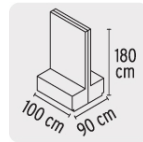

### CARACTERÍSTICAS

- Fabricado en MDF con recubrimiento melamínico y estructura interna en perfil metálico.
- Impresiones en estireno y vinilo autoadherible.
- Con niveladores.
- Modulable en isla o en línea.
- Producto no funcional exclusivo para exhibición.

### ESPECIFICACIONES EN LÍNEA

|               |        |
|---------------|--------|
| <b>Base</b>   | 200 cm |
| <b>Altura</b> | 180 cm |
| <b>Fondo</b>  | 45 cm  |