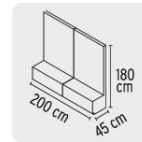

Modulable en línea

USOS

- Para exhibir el producto aprovechando al máximo los espacios.

ESPECIFICACIONES

Empaque

En huacal envuelto con cartón corrugado y película poliestrech

ESPECIFICACIONES EN LÍNEA

Base	200 cm
Altura	180 cm
Fondo	45 cm

ESPECIFICACIONES MODULABLE

Base	100 cm
Altura	180 cm
Fondo	90 cm