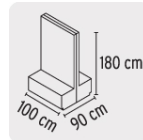

EXHIBIDOR DE PISO PARA WC, FOSET

CÓDIGO: **55858**

CLAVE: **EX-PI-WCES**

CARACTERÍSTICAS

- Fabricado en MDF con recubrimiento melamínico y estructura interna en perfil metálico.
- Impresiones en estireno y vinilo autoadherible.
- Con niveladores.
- Modular en isla o en línea.
- Producto no funcional exclusivo para exhibición.

Inner

1

DIMENSIONES MODULABLE

Base 100 cm

Altura 180 cm

Fondo 90 cm

DIMENSIONES EN LÍNEA

Base 200 cm