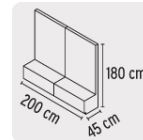

Modulares en línea

APLICA PARA BONO

APLICACIONES

- Para exhibir el producto aprovechando al máximo los espacios.

ESPECIFICACIONES

Empaque individual

En huacal envuelto con cartón corrugado y película poliestrech

Inner

1

DIMENSIONES MODULABLE

Base 100 cm

Altura 180 cm

Fondo 90 cm

DIMENSIONES EN LÍNEA

Base 200 cm

Altura 180 cm

Fondo 45 cm