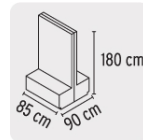

EXHIBIDOR DE PISO FOSET AQUA BASIC

CÓDIGO: **55895**

CLAVE: **EX-PI-BAQ**

CARACTERÍSTICAS

- Fabricado en MDF con recubrimiento melamínico y estructura interna en perfil metálico.
- Impresiones en estireno y vinilo autoadherible.
- Con niveladores.
- Modulable en isla o en línea.
- Producto no funcional exclusivo para exhibición.

Modulable en isla

Modulable en línea

USOS

- Para exhibir el producto aprovechando al máximo los espacios.

ESPECIFICACIONES

Empaque

En huacal envuelto con cartón corrugado y película poliestrech

ESPECIFICACIONES EN LÍNEA

Base	170 cm
Altura	180 cm
Fondo	45 cm

ESPECIFICACIONES MODULABLE

Base	85 cm
Altura	180 cm
Fondo	90 cm

INCLUYE

Descripción	Contenido
45046 (CPVC-052) Llaves de empotrar para regadera DE CPVC, 2 pzas.	1 Pieza
49828 (CV-052) Llave de empotrar para regadera de PPR, 2 pzas.	1 Pieza
49252 (E-052A) Juego 2 llaves empotrar, regadera, roscables, acrílico, Basic	1 Pieza
49249 (E-652) Juego 2 llaves empotrar, regadera, soldables, cubo, Basic	1 Pieza
49245 (R-506) Regadera redonda, cabeza ABS, 2-1/2", Basic	1 Pieza
49246 (R-507) Regadera redonda, cabeza ABS, 3", Basic	1 Pieza
49450 (R-007) Regadera plástica tipo teléfono, Basic	1 Pieza
49269 (R-500) Regadera plástica de 2 1/2", basic	1 Pieza
49550 (MP-420) Monomando para lavabo, cuerpo de plástico, Basic	1 Pieza
49289 (FP-317) Mezcladora plástica para fregadero, cuello corto, Basic	1 Pieza
49551 (FP-076) Monomando para fregadero, cuerpo de plástico, Basic	1 Pieza
49242 (MR-200) Juego 2 manerales para regadera, de acrílico, Basic	1 Pieza
49461 (MR-200Z) Juego de 2 manerales de acrílico regadera azul, Basic	1 Pieza
49463 (MR-200H) Juego de 2 manerales de acrílico regadera humo, Basic	1 Pieza
49462 (MR-200A) Juego de 2 manerales de acrílico regadera ámbar, Basic	1 Pieza
49146 (E-052S) Juego 2 llaves empotrar, cartucho compresión sin manerales	3 Juegos
49280 (M-060P) Mezcladora lavabo, manerales palanca, cuello bar, Basic	1 Pieza