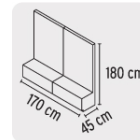

EXHIBIDOR DE PISO FOSET AQUA BASIC

CÓDIGO: **55895**

CLAVE: **EX-PI-BAQ**

CARACTERÍSTICAS

- Fabricado en MDF con recubrimiento melamínico y estructura interna en perfil metálico.
- Impresiones en estireno y vinilo autoadherible.
- Con niveladores.
- Modulable en isla o en línea.
- Producto no funcional exclusivo para exhibición.

Modulable en isla

Modulable en línea

USOS

- Para exhibir el producto aprovechando al máximo los espacios.

ESPECIFICACIONES

Empaque

En huacal envuelto con cartón corrugado y película poliestrech

ESPECIFICACIONES EN LÍNEA

Base	170 cm
Altura	180 cm
Fondo	45 cm

ESPECIFICACIONES MODULABLE

Base	85 cm
Altura	180 cm
Fondo	90 cm

INCLUYE

Descripción	Contenido
45046 (CPVC-052) Llaves de empotrar para regadera DE CPVC, 2 pzas.	1 Pieza
49828 (CV-052) Llave de empotrar para regadera de PPR, 2 pzas.	1 Pieza
49252 (E-052A) Juego 2 llaves empotrar, regadera, roscables, acrílico, Basic	1 Pieza
49249 (E-652) Juego 2 llaves empotrar, regadera, soldables, cubo, Basic	1 Pieza
49245 (R-506) Regadera redonda, cabeza ABS, 2-1/2", Basic	1 Pieza
49246 (R-507) Regadera redonda, cabeza ABS, 3", Basic	1 Pieza
49450 (R-007) Regadera plástica tipo teléfono, Basic	1 Pieza
49269 (R-500) Regadera plástica de 2 1/2", basic	1 Pieza
49550 (MP-420) Monomando para lavabo, cuerpo de plástico, Basic	1 Pieza
49289 (FP-317) Mezcladora plástica para fregadero, cuello corto, Basic	1 Pieza
49551 (FP-076) Monomando para fregadero, cuerpo de plástico, Basic	1 Pieza
49242 (MR-200) Juego 2 manerales para regadera, de acrílico, Basic	1 Pieza
49461 (MR-200Z) Juego de 2 manerales de acrílico regadera azul, Basic	1 Pieza
49463 (MR-200H) Juego de 2 manerales de acrílico regadera humo, Basic	1 Pieza
49462 (MR-200A) Juego de 2 manerales de acrílico regadera ámbar, Basic	1 Pieza
49146 (E-052S) Juego 2 llaves empotrar, cartucho compresión sin manerales	3 Juegos
49280 (M-060P) Mezcladora lavabo, manerales palanca, cuello bar, Basic	1 Pieza