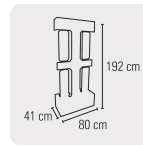

EXHIBIDOR DE PISO HERMEX

HERMEX

CÓDIGO: **56390**

CLAVE: **EX-PI-HER**

CARACTERÍSTICAS

- Tablero fabricado en madera (MDF).
- Cubierta en melamina negra y cantos rojos acabado mate.

USOS

- Para exhibir el producto aprovechando al máximo los espacios.

ESPECIFICACIONES

Base	80 cm
Altura	192 cm
Fondo	41 cm

INCLUYE

43672 (MIRI-1) Mirilla de seguridad de latón	1 Pieza
43673 (MIRI-2) Mirilla de seguridad de latón antiguo	1 Pieza
43674 (MIRI-3) Mirilla de seguridad de cromo	1 Pieza
43726 (PAL-37) Pasador de latón, 4"	1 Pieza
43725 (PAL-36) Pasador de latón, 3"	1 Pieza
43724 (PAL-35) Pasador de latón, 2"	1 Pieza

43653 (CEMA-3B) Cerradura manija, cilindro latón, cromo mate, baño	1 Pieza
43661 (CEMA-2R) Cerradura manija, cilindro latón, latón antiguo, recámara	1 Pieza
43660 (CEMA-2B) Cerradura manija, cilindro latón, latón antiguo, baño	1 Pieza
43659 (CEMA-1R) Cerradura manija, cilindro latón, latón brillante, recámara	1 Pieza
43192 (BR-101) Bisagra rectangular 1", acero latón	1 Pieza
43193 (BR-151) Bisagra rectangular 1-1/2", acero latón	1 Pieza
43194 (BR-201) Bisagra rectangular 2", acero latón	1 Pieza
43195 (BR-251) Bisagra rectangular 2-1/2", acero latón	1 Pieza
43185 (BR-100) Bisagra rectangular 1", acero pulido	1 Pieza
43186 (BR-150) Bisagra rectangular 1-1/2", acero pulido	1 Pieza
43187 (BR-200) Bisagra rectangular 2", acero pulido	1 Pieza
43203 (BR-304) Bisagra rectangular 3", acero inoxidable	1 Pieza
43237 (BC-301P) Bisagra cuadrada 3", latonado, plana	1 Pieza
43232 (BC-301R) Bisagra cuadrada 3", latonado, redonda	1 Pieza
43251 (BC-302P) Bisagra cuadrada 3", antiguo, plana	1 Pieza
43246 (BC-302R) Bisagra cuadrada 3", antiguo, redonda	1 Pieza
43261 (BC-303P) Bisagra cuadrada 3", mate, plana	1 Pieza
43227 (BC-304P) Bisagra cuadrada 3", acero inoxidable, plana	1 Pieza
43315 (CH-38) Candado de hierro, 38mm	1 Pieza
43316 (CH-45) Candado de hierro, 45mm	1 Pieza