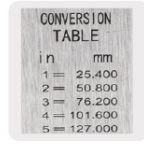

## Regla 30 cm de acero inoxidable, Truper

- Acero inoxidable susceptible al magnetismo
- Graduación grabada en bajo relieve en sistema métrico y standard

Tabla de conversiones en el reverso

### Especificaciones

<b>Largo</b>	13" (35 cm)
<b>Ancho</b>	1 1/4" (33 mm)
<b>Graduación</b>	12" (30 cm)
<b>Espesor</b>	2 mm
<b>Empaque individual</b>	Granel
<b>Inner</b>	12
<b>Master</b>	72