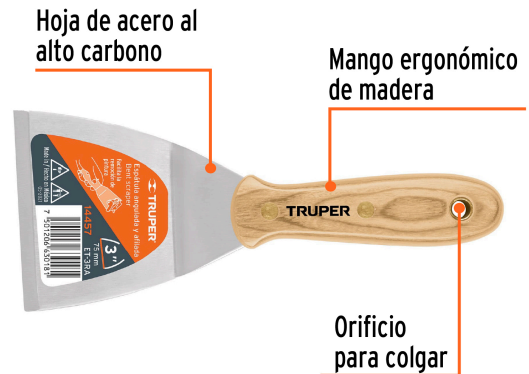

CÓDIGO: 14457 CLAVE: ET-3RA

Espátula afilada y angulada 3" con mango de madera, Truper

- Hoja de acero al alto carbono, templada para máxima flexibilidad sin deformarse
- Mango ergonómico de madera
- Hoja a todo lo largo del mango para máxima resistencia
- Hoja angulada que facilita el raspado

Pulido espejo para fácil limpieza

Raspado

Especificaciones

Ancho	3" (8 cm)
Espesor	1.52 mm (calibre 16)
Empaque individual	Granel
Inner	6
Master	96

Imágenes complementarias

Imágenes complementarias