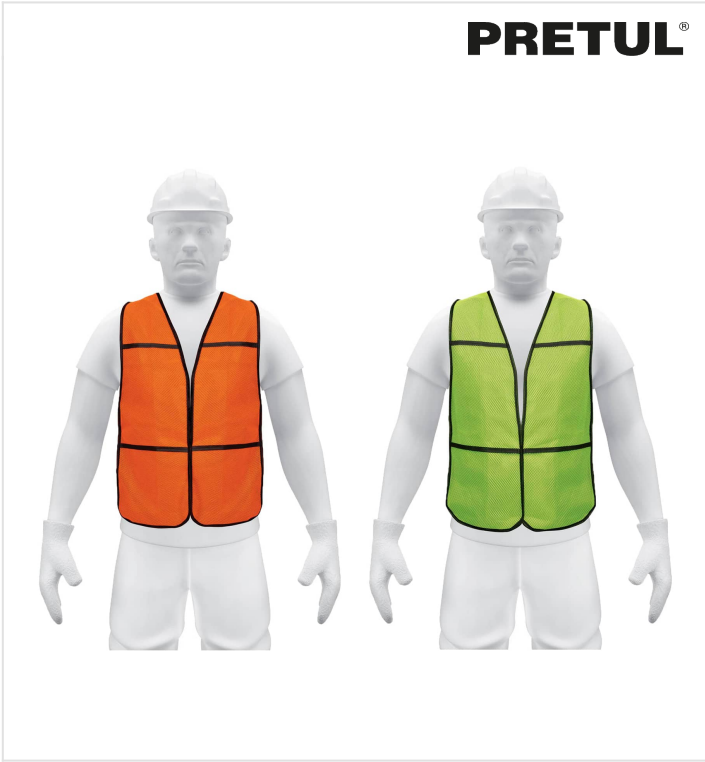

PRETUL®

Chalecos uso de día, Pretul

- 100% Poliéster respirable
- Cierre con fijación hook and loop y elásticos laterales para mayor ajuste

Protección UV

Uso de día

Malla ligera
100% poliéster
respirable

Especificaciones

Individuales

Código	Clave	Color
21023	CHS-100N	Naranja
21024	CHS-100V	Verde

Generales

Visibilidad de día	40 m
Peso	55 g/m ²
Peso total	43 g
Empaque individual	Caballote

- El equipo de seguridad se debe inspeccionar antes de ser usado, para descartar defectos de fabrica
- Lavar a mano con agua fría
- Utilizar jabón neutro
- No utilizar cloro
- No exprimir
- Secar a la sombra colgado