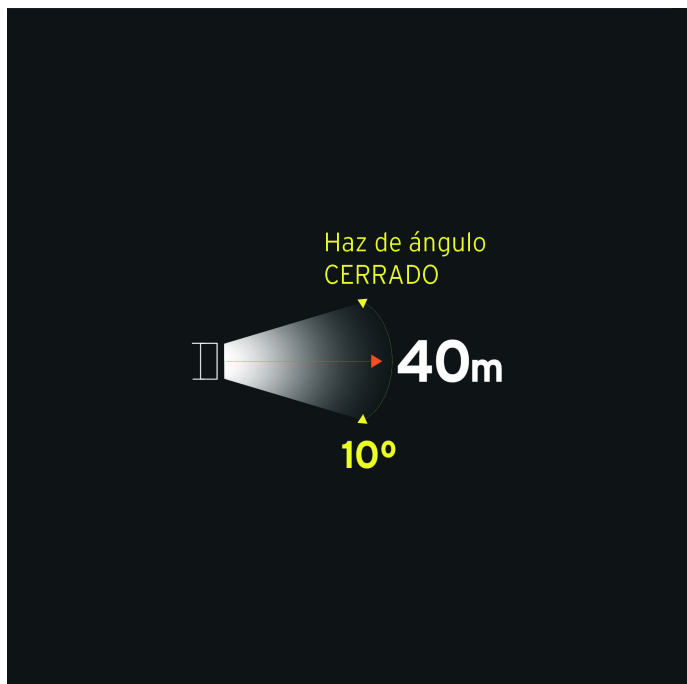

Imágenes complementarias