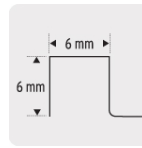

Llana dentado cuadrado 11", 6 remaches, mango madera, Truper

- Pata de aluminio
- Mango de madera
- Canto dentado cuadrado
- Especial para la aplicación de cemento o adhesivos en la colocación de cerámica y piedra, permitiendo la salida de aire para un mayor agarre y mayor duración

**Especificaciones**

Medidas	11" x 5" (28 x13 cm)
Número de remaches	6
Empaque individual	Granel
Inner	6
Master	24

Imágenes complementarias**CANTO DENTADO CUADRADO**