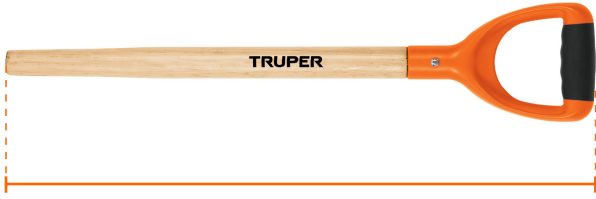

CÓDIGO: 15901 CLAVE: MG-PY-P

**Mango de reposición para pala T-2000,
puño offset "Y", 26"**

- Fabricado en madera
- Puño offset Comfort Grip
- Para pala modelo T-2000 "Y" marca Truper®

**Especificaciones**

Largo	26" (65 cm)
Empaque individual	Etiqueta
Inner	6

Compatible con palas marca Truper®

17161 (PCY-P)	Pala cuadrada T-2000, puño "Y", Truper
102563 (PCY-PL)	Pala cuadrada T-2000, puño offset "Y", mango 36", Truper
17160 (PRY-P)	Pala redonda T-2000, puño "Y", Truper
11147 (PRY-P4)	Pala redonda #4 T-2000, puño "Y", Truper
17165 (PPH-P)	Pala redonda #4 T-2000 tipo español, puño "Y", Truper
17164 (PCAY-P)	Pala carbonera T-2000, puño "Y", Truper
19660 (PCACY-P)	Pala carbonera chica T-2000, puño "Y", Truper

Imágenes complementarias

Largo 26" (65 cm)