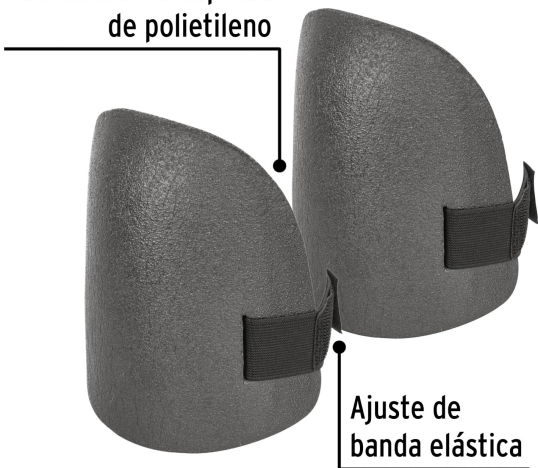

PRETUL®

CÓDIGO: 22235 CLAVE: ROD-P

Rodilleras de espuma, Pretul

- Fabricadas en espuma de polietileno
- Ideales para jardinería y trabajos del hogar
- Ajuste con banda elástica

Especificaciones

Empaque individual	Tarjeta
Inner	3
Master	12

Recomendaciones y cuidados

- El equipo de seguridad se debe inspeccionar antes de ser usado, para descartar defectos de fábrica

Imágenes complementarias

Fabricadas en espuma de polietileno

Ajuste de banda elástica