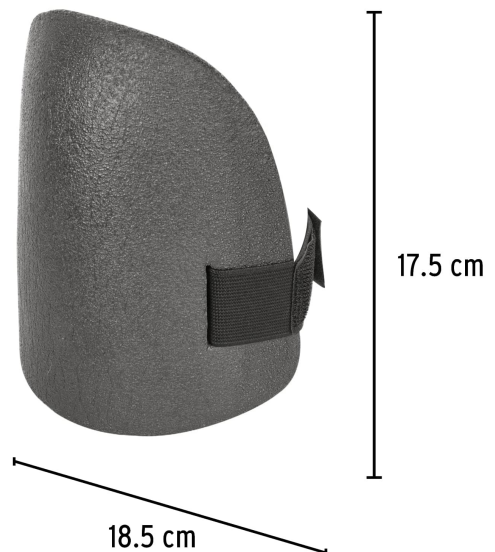

PRETUL®

CÓDIGO: 22235 CLAVE: ROD-P

Rodilleras de espuma, Pretul

- Fabricadas en espuma de polietileno
- Ideales para jardinería y trabajos del hogar
- Ajuste con banda elástica

Especificaciones

Empaque individual	Tarjeta
Inner	3
Master	12

Imágenes complementarias