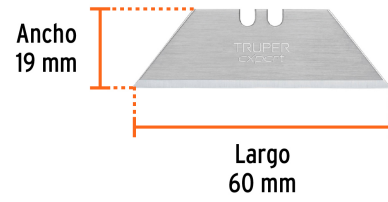

NV-6X

Para navaja autoretráctil de seguridad, cuchilla de cambio rápido

NM-6S

Para navaja retráctil, cuchilla de cambio rápido

NM-6

Imágenes complementarias

Para navaja retráctil

Espesor de cuchilla
0.6 mm

NM-6P

EMPAQUE INDIVIDUAL

Peso: 0.04 kg (0.09 lb)

EMPAQUE INNER

Contiene: 10 piezas

Peso: 0.42 kg (0.9 lb)

Imágenes complementarias

EMPAQUE MASTER