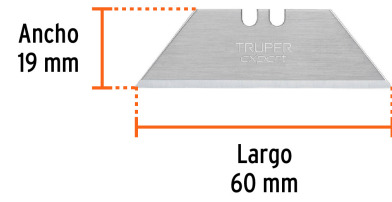

**Certificaciones y garantías**

• Garantizado contra defectos de fabricación o mano de obra. La garantía se puede hacer válida con cualquier distribuidor de TRUPER

Especificaciones

Largo	60 mm
Ancho	19 mm
Espesor	0.6 mm
Empaque individual	Blíster
Inner	10
Máster	120
Pallet	9600

NV-6X

Para navaja autoretráctil de seguridad, cuchilla de cambio rápido

NM-6S

Para navaja retráctil, cuchilla de cambio rápido

NM-6

Imágenes complementarias

Para navaja retráctil

Espesor de cuchilla
0.6 mm

NM-6P

EMPAQUE INDIVIDUAL

Peso: 0.04 kg (0.09 lb)

Imágenes complementarias

EMPAQUE INNER**Contiene: 10 piezas****Peso: 0.42 kg (0.9 lb)****EMPAQUE MASTER****Contiene: 12 inner (120 piezas)****Peso: 5.26 kg (11.6 lb)**