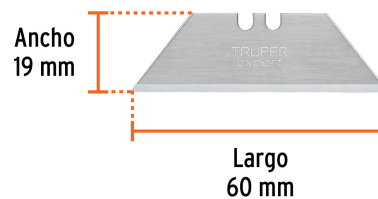

NV-6X

Para navaja autoretráctil de seguridad, cuchilla de cambio rápido

NM-6S

Para navaja retráctil, cuchilla de cambio rápido

NM-6

Imágenes complementarias

Para navaja retráctil

Espesor de cuchilla
0.6 mm

NM-6P

EMPAQUE INDIVIDUAL

Peso: 0.04 kg (0.09 lb)

EMPAQUE INNER

Contiene: 10 piezas

Peso: 0.42 kg (0.9 lb)

Imágenes complementarias

EMPAQUE MASTER