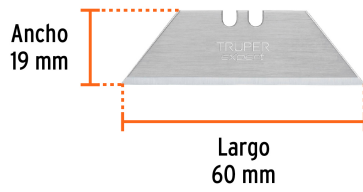

NM-6S

Para navaja retráctil, cuchilla de cambio rápido

NM-6

Para navaja retráctil

NM-6P

Imágenes complementarias

Espesor de cuchilla 0.6 mm

EMPAQUE INDIVIDUAL

Peso: 0.04 kg (0.09 lb)

EMPAQUE INNER

Contiene: 10 piezas

Peso: 0.42 kg (0.9 lb)

EMPAQUE MASTER

Contiene: 12 inner (120 piezas)

Peso: 5.26 kg (11.6 lb)

Imágenes complementarias