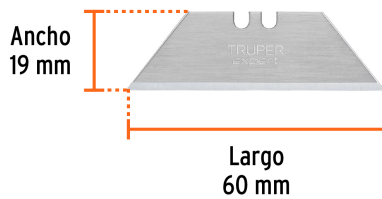

## Imágenes complementarias

Para navaja retráctil, cuchilla de  
cambio rápido

NM-6

Para navaja retráctil

NM-6P

Espesor de cuchilla  
0.6 mm

**Imágenes complementarias**

**EMPAQUE INDIVIDUAL**