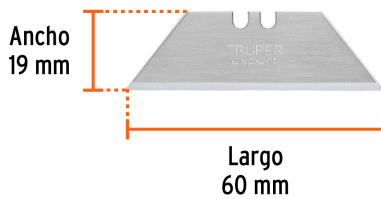

NM-6S

Imágenes complementarias

Para navaja retráctil, cuchilla de cambio rápido

**NM-6**

Para navaja retráctil

**NM-6P**

**EMPAQUE INDIVIDUAL**

Espesor de cuchilla  
0.6 mm

Alto:  
10 cm  
(4")

Largo:  
10 cm  
(4")

Peso: 0.05 kg (0.1 lb)

**Imágenes complementarias**

**EMPAQUE INNER**

Contiene: 10 piezas

Peso: 0.6 kg (1.3 lb)

**EMPAQUE MASTER**