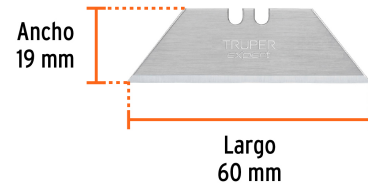

**Certificaciones y garantías**

• Garantizado contra defectos de fabricación o mano de obra. La garantía se puede hacer válida con cualquier distribuidor de TRUPER

Especificaciones

Largo	60 mm
Ancho	19 mm
Espesor	0.6 mm
Empaque individual	Blíster
Inner	10
Master	120
Pallet	9600

NV-6X

Para navaja autoretráctil de seguridad, cuchilla de cambio rápido

NM-6S

Para navaja retráctil, cuchilla de cambio rápido

NM-6

Imágenes complementarias

Para navaja retráctil

Espesor de cuchilla 0.6 mm

NM-6P

EMPAQUE INDIVIDUAL

Peso: 0.05 kg (0.1 lb)

EMPAQUE INNER

Contiene: 10 piezas

Peso: 0.6 kg (1.3 lb)

Imágenes complementarias

EMPAQUE MASTER