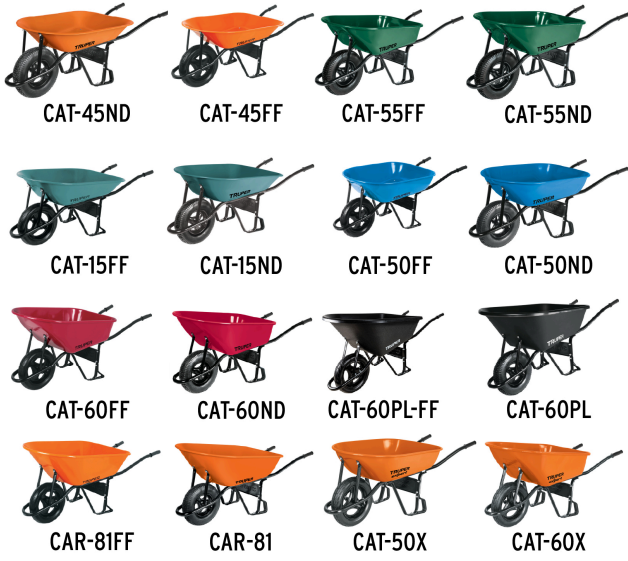

Imágenes complementarias

Para carretillas