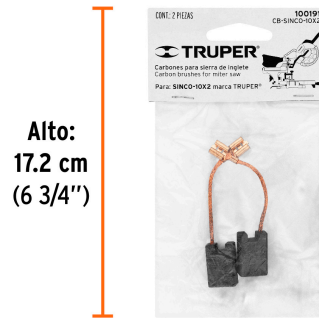

Especificaciones

Empaque individual	Caballote
Master	96
Pallet	23040
Inner	12

Datos de Empaque (Medidas y pesos aproximados)

Empaque Individual	Medidas: Alto: 17.2 cm (6 3/4") Ancho: 0.7 cm (1/4") Largo: 8.7 cm (3 1/2") Peso: 0.01 kg (0.02 lb)
Inner	Medidas: Alto: 12.5 cm (5") Ancho: 4.6 cm (1 3/4") Largo: 20 cm (7 3/4") Peso: 0.16 kg (0.35 lb)
Master	Medidas: Alto: 13.5 cm (5 1/4") Ancho: 19.2 cm (7 1/2") Largo: 21.5 cm (8 1/2") Peso: 1.44 kg (3.17 lb)

País de origen**Fabricado en China bajo las estrictas especificaciones de GRUPO TRUPER**

Imagenes complementarias

Para sierra

SINC0-10X2

EMPAQUE INDIVIDUAL

Alto:
17.2 cm
(6 3/4")

Largo:
8.7 cm
(3 1/2")

Peso: 0.01 kg (0.02 lb)

EMPAQUE INNER

Alto:
12.5 cm
(5")

Largo:
20 cm
(7 3/4")

Contiene: 12 piezas

Peso: 0.16 kg (0.35 lb)

EMPAQUE MASTER

Alto:
13.5 cm
(5 1/4")

Ancho:
19.2 cm
(7 1/2")

Largo:
21.5 cm
(8 1/2")

Contiene: 8 inner (96 piezas)

Peso: 1.44 kg (3.17 lb)