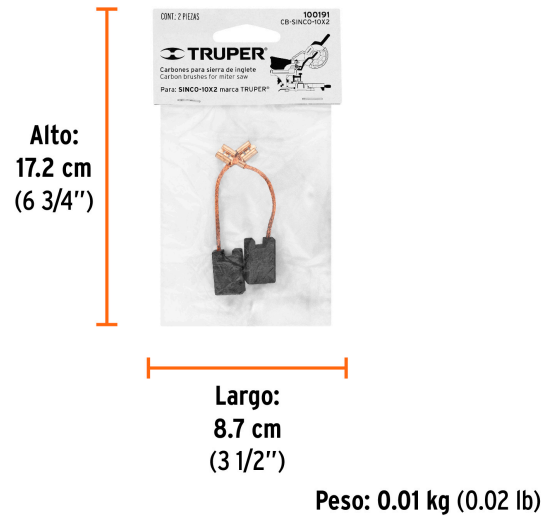

Especificaciones

Empaque individual	Caballote
Inner	12
Máster	96
Pallet	23040

País de origen

Fabricado en China bajo las estrictas especificaciones de GRUPO TRUPER

Datos de Empaque (Medidas y pesos aproximados)

Empaque Individual

Medidas: Alto: 17.2 cm (6 3/4") Ancho: 0.7 cm (1/4") Largo: 8.7 cm (3 1/2")
Peso: 0.01 kg (0.02 lb)

Inner

Medidas: Alto: 12.5 cm (5") Ancho: 4.6 cm (1 3/4") Largo: 20 cm (7 3/4")
Peso: 0.16 kg (0.35 lb)

Master

Medidas: Alto: 13.5 cm (5 1/4") Ancho: 19.2 cm (7 1/2") Largo: 21.5 cm (8 1/2")
Peso: 1.44 kg (3.17 lb)

Imágenes complementarias

Para sierra

SINCO-10X2

EMPAQUE INDIVIDUAL

Peso: 0.01 kg (0.02 lb)

EMPAQUE INNER

Contiene: 12 piezas

Peso: 0.16 kg (0.35 lb)

EMPAQUE MASTER

Contiene: 8 inner (96 piezas)

Peso: 1.44 kg (3.17 lb)