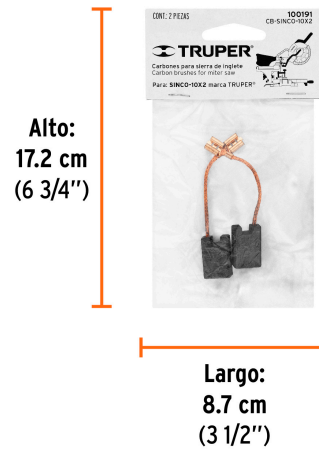

Especificaciones

Empaque individual	Caballote
Inner	12
Master	96
Pallet	23040

País de origen

Fabricado en China bajo las estrictas especificaciones de GRUPO TRUPER

Datos de Empaque (Medidas y pesos aproximados)

Empaque Individual

Medidas: Alto: 17.2 cm (6 3/4") Ancho: 0.7 cm (1/4") Largo: 8.7 cm (3 1/2")
Peso: 0.01 kg (0.02 lb)

Inner

Medidas: Alto: 12.5 cm (5") Ancho: 4.6 cm (1 3/4") Largo: 20 cm (7 3/4")
Peso: 0.16 kg (0.35 lb)

Master

Medidas: Alto: 13.5 cm (5 1/4") Ancho: 19.2 cm (7 1/2") Largo: 21.5 cm (8 1/2")
Peso: 1.44 kg (3.17 lb)

Imágenes complementarias

EMPAQUE INDIVIDUAL

Peso: 0.01 kg (0.02 lb)

EMPAQUE INNER

Contiene: 12 piezas

Peso: 0.16 kg (0.35 lb)

EMPAQUE MASTER

Contiene: 8 inner (96 piezas)

Peso: 1.44 kg (3.17 lb)