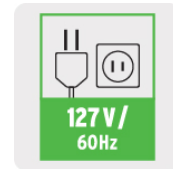

TRUPER expert

CÓDIGO: 100869

CLAVE: RMAX-15NX

Rotomartillo SDS Max/destornillador 9 kg, 15J, 1500W, EXPERT

- 2 Funciones: Cincelado y Rotomartillo
- Motor con potencia suficiente para trabajos de alto rendimiento
- Para demolición de concreto y asfalto

2-15 Joules
Energía de impacto

1,500 W
Potencia

Datos de empaque	
Empaque individual: Caja	
Empaque logístico	Cantidad
Inner	1
Pallet	28

Certificaciones y garantías

Cumple la norma: NOM-003-SCFI

5 AÑOS DE GARANTÍA
AÑOS DE GARANTÍA

NOM-ANCE

Producto fabricado en China bajo las estrictas especificaciones de Truper

Especificaciones técnicas	
Velocidad variable	150 - 305 rpm
Golpes/min	1,380 - 2,760 gpm
Largo de cable de alimentación	3 m
Consumo	14 A
Ø Máximo de perforación en concreto	2-1/16" (52 mm)
Posiciones de ángulo de cincel	16
Dimensiones (Largo x Alto)	56 x 34 cm
Ciclo de trabajo	50 minutos de trabajo por 20 minutos de descanso. Máximo diario 6 horas
Peso	9 kg