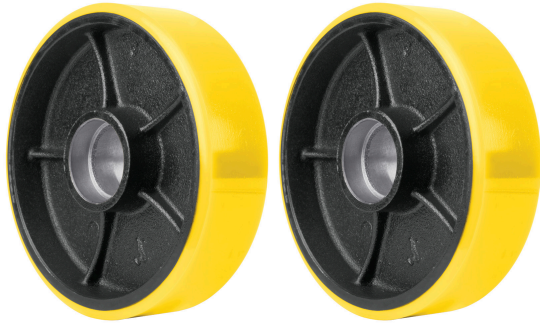

TRUPER

CÓDIGO: 100255 CLAVE: RU-PAT-PUR

**2 Ruedas para patín traspaleta de 2.5 ton PAT-2.5PU, TRUPER**

- Fabricada de poliuretano
- Para patín traspaleta modelo PAT-2.5PU marca Truper®

**Certificaciones y garantías**

- Garantizado contra defectos de fabricación o mano de obra. La garantía se puede hacer válida con cualquier distribuidor de TRUPER

**Especificaciones**

<b>Diámetro</b>	18 cm
<b>Ancho</b>	5 cm
<b>Empaque individual</b>	Bolsa con etiqueta
<b>Inner</b>	1
<b>Máster</b>	8
<b>Pallet</b>	128