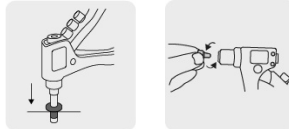

Remachadora profesional 8", TRUPER EXPERT

- Cuerpo de aluminio y mango ergonómico antiderrapante de PVC
- 4 boquillas de cambio rápido sin necesidad de herramienta para remaches de 3/32", 1/8", 5/32" y 3/16"
- Boquillas con indicador de color para fácil identificación de remaches
- Ideal para trabajos en metal, reparación de canaletas y trabajos automotrices
- Sistema de presión ajustable para remachado
- Seguro para fácil mantenimiento