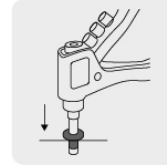

TRUPER expert

CÓDIGO: 100333 CLAVE: REX-8

Remachadora profesional 8", TRUPER EXPERT

- Cuerpo de aluminio, cilindro de acero y mango ergonómico antiderrapante de PVC
- 4 boquillas de cambio rápido sin necesidad de herramienta para remaches de 3/32", 1/8", 5/32" y 3/16"
- Sistema de presión ajustable para remachado, ideal para trabajos en metal, reparación de canaletas y trabajos automotrices

Especificaciones técnicas

Largo	8" (22 cm)
Peso de la remachadora	522 g

Incluye

- 1 Boquilla 3/32" de cambio rápido
- 1 Boquilla 1/8" de cambio rápido
- 1 Boquilla 5/32" de cambio rápido
- 1 Boquilla 3/16" de cambio rápido