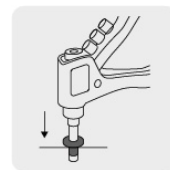

TRUPER expert

CÓDIGO: 100333 CLAVE: REX-8

Remachadora profesional 8", TRUPER EXPERT

- Cuerpo de aluminio, cilindro de acero y mango ergonómico antiderrapante de PVC
- 4 boquillas de cambio rápido sin necesidad de herramienta para remaches de 3/32", 1/8", 5/32" y 3/16"
- Sistema de presión ajustable para remachado, ideal para trabajos en metal, reparación de canaletas y trabajos automotrices

Especificaciones técnicas

Largo	8" (22 cm)
Peso de la remachadora	522 g

Incluye

- 1 Boquilla 3/32" de cambio rápido
- 1 Boquilla 1/8" de cambio rápido
- 1 Boquilla 5/32" de cambio rápido
- 1 Boquilla 3/16" de cambio rápido