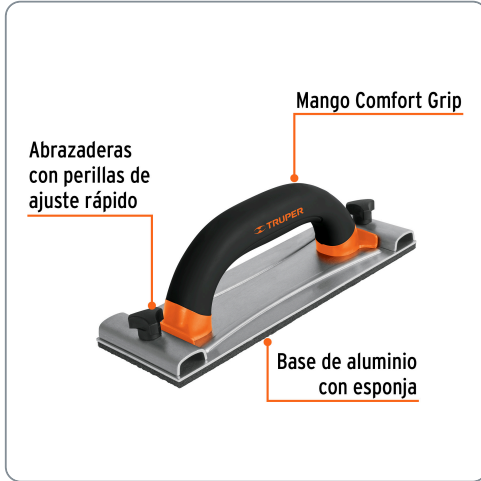

TRUPER CÓDIGO: 100436 CLAVE: POLI-9**Lijadora manual base de aluminio 8 x 24 cm, TRUPER**

- Ideal para acabados finos en paneles, techos y muros de yeso
- Corte en hojas de 1/3

**Datos de empaque**

Empaque Individual: Bolsa con etiqueta

Producto fabricado en Colombia bajo las estrictas especificaciones de Truper

Especificaciones técnicas

Largo	24 cm
Ancho	8 cm
Peso	310 g