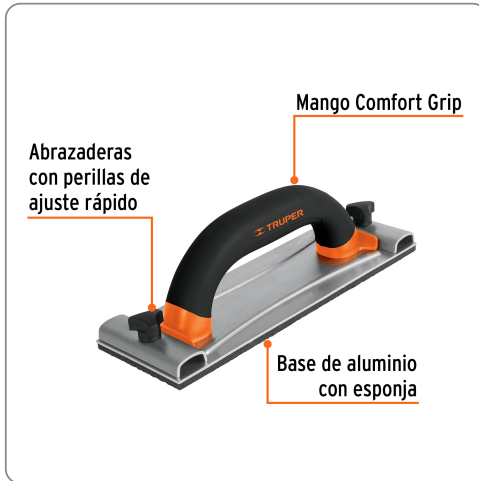

**TRUPER** CÓDIGO: 100436 CLAVE: POLI-9**Lijadora manual base de aluminio 8 x 24 cm, TRUPER**

- Ideal para acabados finos en paneles, techos y muros de yeso
- Corte en hojas de 1/3

**Datos de empaque**

Empaque individual: Bolsa con etiqueta

Producto fabricado en Colombia bajo las estrictas especificaciones de Truper

**Especificaciones técnicas**

Largo	24 cm
Ancho	8 cm
Peso	310 g