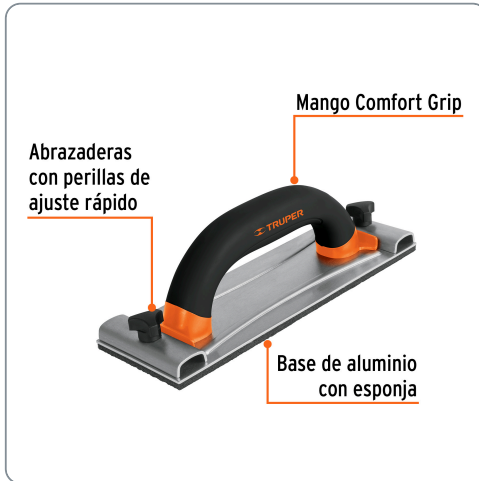

**TRUPER** CÓDIGO: 100436 CLAVE: POLI-9**Lijadora manual base de aluminio 8 x 24 cm, TRUPER**

- Ideal para acabados finos en paneles, techos y muros de yeso
- Corte en hojas de 1/3

**Datos de empaque**

Empaque individual: Bolsa con etiqueta

Producto fabricado en Colombia bajo las estrictas especificaciones de Truper

**Especificaciones técnicas**

Largo	24 cm
Ancho	8 cm
Peso	310 g