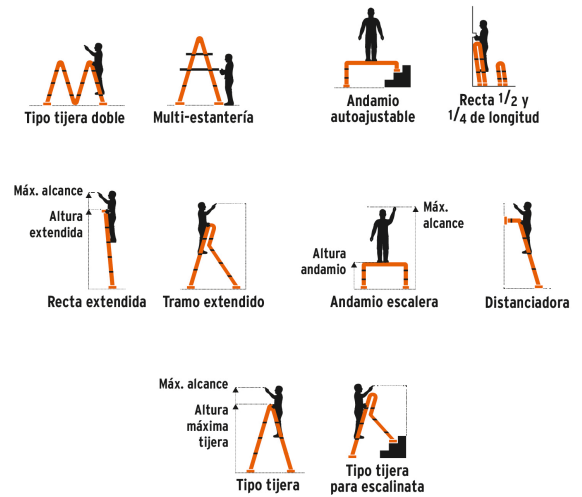

TRUPER

CÓDIGO: 100495 CLAVE: ESMU-112

Escalera multiposición 12 peldaños, Tipo I, TRUPER

PRODUCTO MEJORADO

**HECHO
EN
MÉXICO**
**CAPACIDAD
DE CARGA
150 kg**

- Fabricada en aluminio
- Mecanismo de articulación con seguro
- Barra estabilizadora
- Plegable para fácil almacenamiento y transportación
- Tacones plásticos antiderrapantes
- *Alcance máximo para una persona de 1.68 m de estatura

País de origen

Fabricado en China bajo las estrictas especificaciones de GRUPO TRUPER

Incluye

2 plataformas para andamio

Imágenes complementarias

10 POSICIONES

Incluye plataformas para andamio **2**