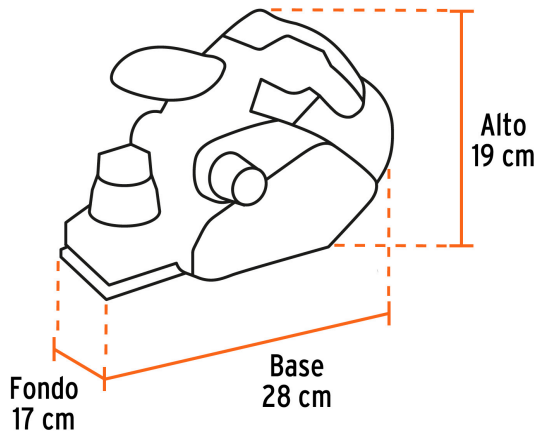

**Certificaciones y garantías**

- Cumple la norma: NOM-003-SCFI

**Especificaciones**

Potencia	850 W
Velocidad	17,000 rpm
Ancho de cepillado	3 1/4" (80 mm)
Ajuste de profundidad	14 niveles de 0.25 mm c/u
Ranuras en V	1
Máxima profundidad de cepillado	0 - 3.5 mm
Tensión / Frecuencia	127 V / 60 Hz
Consumo	6.7 A
Largo de cable	1.7 m
Dimensiones (Base x Alto x Fondo)	28 cm x 19 cm x 17 cm
Ciclo de trabajo	30 minutos de trabajo por 15 minutos de descanso. Máximo diario 3 horas
Peso	3.2 kg
Empaque individual	Caja
Inner	1
Máster	3
Pallet	48

Imágenes complementarias

**Incluyen
guía metálica
paralela graduada**

Imágenes complementarias

**Incluyen
guía metálica
paralela graduada**

EMPAQUE INDIVIDUAL

EMPAQUE MASTER

Contiene: 3 piezas

Imágenes complementarias