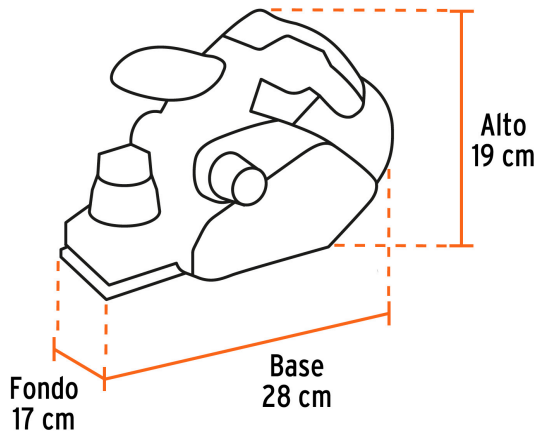

Imágenes complementarias