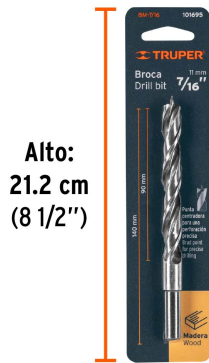

TRUPER *expert*

CÓDIGO: 101695 CLAVE: BM-7/16

Broca con punta centradora para madera 7/16", TRUPER

- Punta centradora para una perforación más precisa
- Perfora madera en general
- Cuerpo con acabado pulido

**Especificaciones**

Diámetro	7/16"
Largo total	5 3/4"
Empaque individual	Blíster
Inner	6
Master	36
Pallet	5760

País de origen**Fabricado en China bajo las estrictas especificaciones de GRUPO TRUPER**

Imágenes complementarias

Cuerpo con acabado pulido

Diámetro 7/16"

Largo total 5 3/4"

EMPAQUE INDIVIDUAL

Alto: 21.2 cm (8 1/2")

Largo: 5.1 cm (2")

Peso: 0.07 kg (0.2 lb)

EMPAQUE INNER

Alto: 5.7 cm (2")

Ancho: 8 cm (3")

Largo: 21.5 cm (8 1/2")

Contiene: 6 piezas

Peso: 0.47 kg (1 lb)

Imágenes complementarias

EMPAQUE MASTER

Contiene: 6 inner (36 piezas)