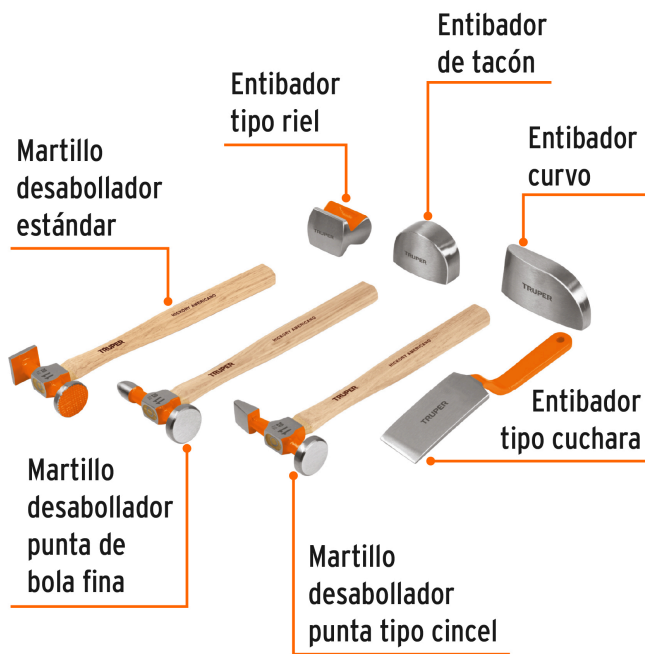

TRUPER

CÓDIGO: 100785 CLAVE: JM-HO

Juego 7 piezas de martillos y entibadores para hojalatero

- Entibadores y martillos forjados en acero al carbono
- Para martillar placas metálicas automotrices antes del acabado
- Para uso en superficies planas o curvas
- Incluye estuche plástico

**Certificaciones y garantías**

- Cumple la norma: ASME B107.400

**Especificaciones**

Mango	13" (33 cm)
Inner	1
Master	4
Pallet	48

Incluye

- 1 Martillo desabollador fino, 11 oz
- 1 Martillo desabollador punta tipo cincel, 11 oz
- 1 Martillo desabollador estándar, 11 oz
- 1 Entibador curvo, 43 oz
- 1 Entibador de tacón, 38 oz
- 1 Entibador tipo riel, 26 oz

País de origen**Fabricado en China bajo las estrictas especificaciones de GRUPO TRUPER**

Imágenes complementarias

EMPAQUE INDIVIDUAL

EMPAQUE INNER

Imágenes complementarias

EMPAQUE MÁSTER

Contiene: 4 inner (4 piezas)