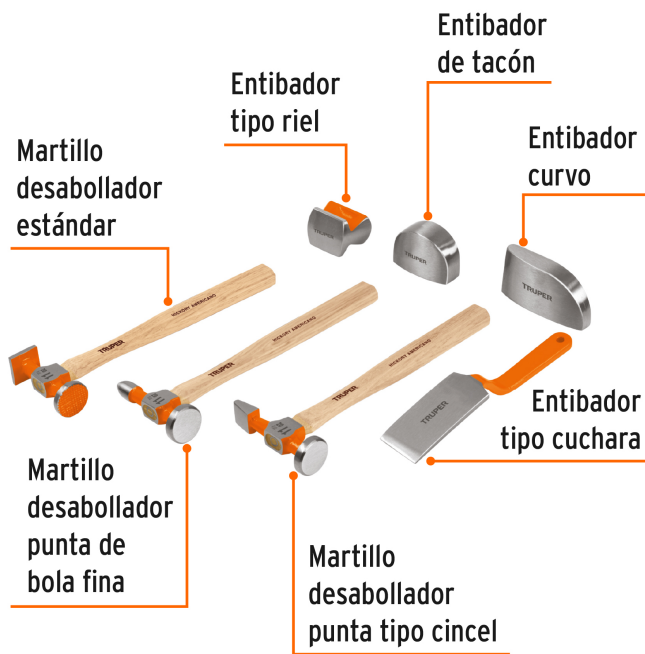

TRUPER

CÓDIGO: 100785 CLAVE: JM-HO

Juego 7 piezas de martillos y entibadores para hojalatero

- Entibadores y martillos forjados en acero al carbono
- Para martillar placas metálicas automotrices antes del acabado
- Para uso en superficies planas o curvas
- Incluye estuche plástico

Certificaciones y garantías

- Cumple la norma: ASME B107.400

Especificaciones

Mango	13" (33 cm)
Inner	1
Máster	4
Pallet	48

Incluye

- 1 Martillo desabollador fino, 11 oz
- 1 Martillo desabollador punta tipo cincel, 11 oz
- 1 Martillo desabollador estándar, 11 oz
- 1 Entibador curvo, 43 oz
- 1 Entibador de tacón, 38 oz
- 1 Entibador tipo riel, 26 oz

País de origen

Fabricado en China bajo las estrictas especificaciones de GRUPO TRUPER

Imágenes complementarias