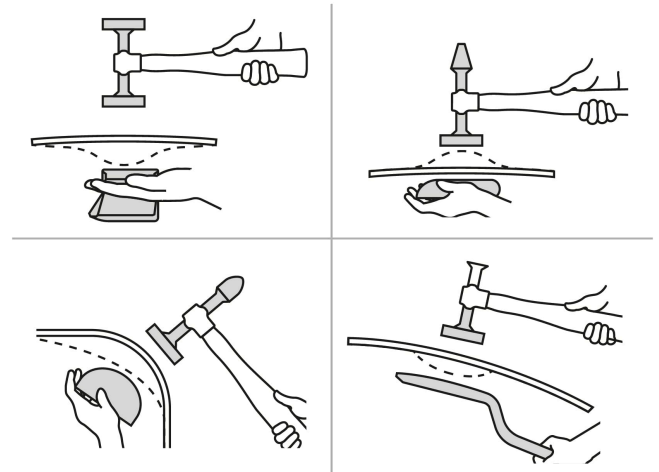

TRUPER

CÓDIGO: 100785 CLAVE: JM-HO

Juego 7 piezas de martillos y entibadores para hojalatero

- Entibadores y martillos forjados en acero al carbono
- Para martillar placas metálicas automotrices antes del acabado
- Para uso en superficies planas o curvas
- Incluye estuche plástico

**Certificaciones y garantías**

- Cumple la norma: ASME B107.400

**Especificaciones**

Mango	13" (33 cm)
Inner	1
Master	4
Pallet	48

Incluye

- 1 Martillo desabollador fino, 11 oz
- 1 Martillo desabollador punta tipo cincel, 11 oz
- 1 Martillo desabollador estándar, 11 oz
- 1 Entibador curvo, 43 oz
- 1 Entibador de tacón, 38 oz
- 1 Entibador tipo riel, 26 oz

País de origen**Fabricado en China bajo las estrictas especificaciones de GRUPO TRUPER**

Imágenes complementarias

EMPAQUE INDIVIDUAL

EMPAQUE INNER

Imágenes complementarias

EMPAQUE MÁSTER

Contiene: 4 inner (4 piezas)