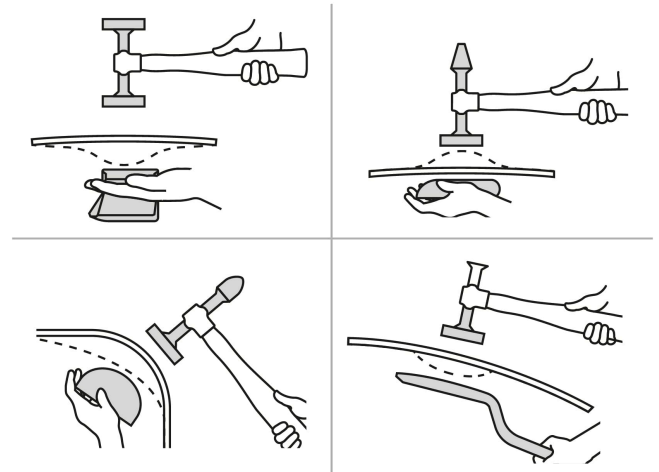

TRUPER

CÓDIGO: 100785 CLAVE: JM-HO

Juego 7 piezas de martillos y entibadores para hojalatero

- Entibadores y martillos forjados en acero al carbono
- Para martillar placas metálicas automotrices antes del acabado
- Para uso en superficies planas o curvas
- Incluye estuche plástico

Certificaciones y garantías

- Cumple la norma: ASME B107.400

Especificaciones

Mango	13" (33 cm)
Inner	1
Máster	4
Pallet	48

Incluye

- 1 Martillo desabollador fino, 11 oz
- 1 Martillo desabollador punta tipo cincel, 11 oz
- 1 Martillo desabollador estándar, 11 oz
- 1 Entibador curvo, 43 oz
- 1 Entibador de tacón, 38 oz
- 1 Entibador tipo riel, 26 oz

País de origen

Fabricado en China bajo las estrictas especificaciones de GRUPO TRUPER

Imágenes complementarias