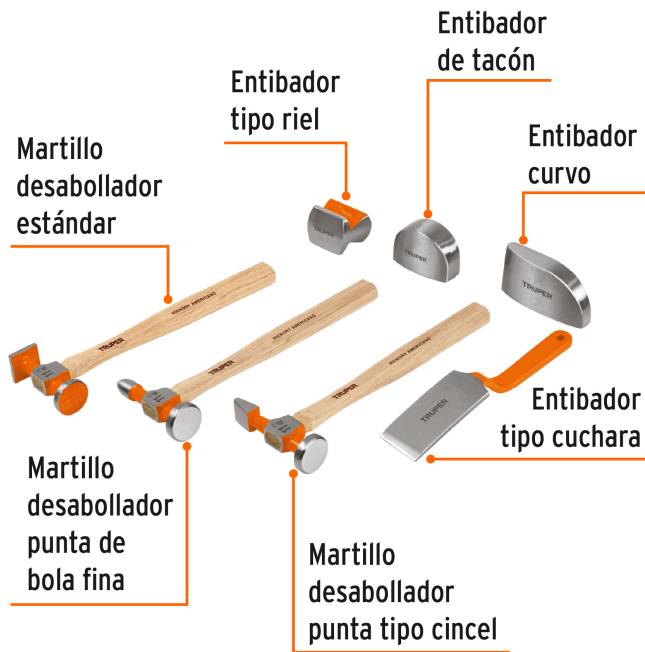

TRUPER

CÓDIGO: 100785 CLAVE: JM-HO

Juego 7 piezas de martillos y entibadores para hojalatero

- Entibadores y martillos forjados en acero al carbono
- Para martillar placas metálicas automotrices antes del acabado
- Para uso en superficies planas o curvas
- Incluye estuche plástico

**Certificaciones y garantías**

- Cumple la norma: ASME B107.400

**Especificaciones**

Mango	13" (33 cm)
Inner	1
Máster	4
Pallet	48

Incluye

- 1 Martillo desabollador fino, 11 oz
- 1 Martillo desabollador punta tipo cincel, 11 oz
- 1 Martillo desabollador estándar, 11 oz
- 1 Entibador curvo, 43 oz
- 1 Entibador de tacón, 38 oz
- 1 Entibador tipo riel, 26 oz

País de origen**Fabricado en China bajo las estrictas especificaciones de GRUPO TRUPER**

Imágenes complementarias

EMPAQUE INDIVIDUAL

EMPAQUE INNER

Imágenes complementarias

EMPAQUE MÁSTER

Contiene: 4 inner (4 piezas)