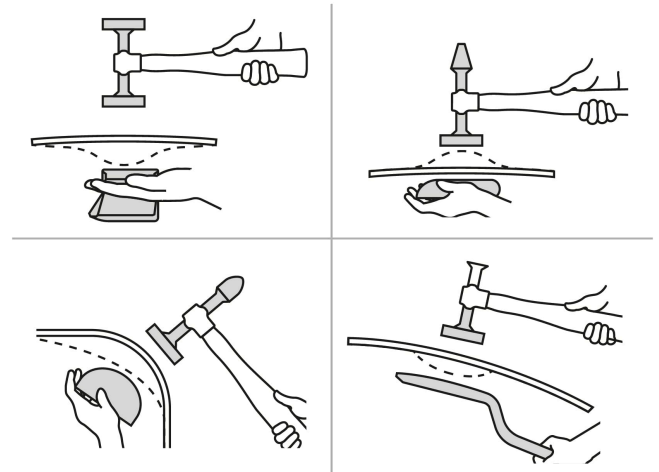

TRUPER

CÓDIGO: 100785 CLAVE: JM-HO

Juego 7 piezas de martillos y entibadores para hojalatero

- Entibadores y martillos forjados en acero al carbono
- Para martillar placas metálicas automotrices antes del acabado
- Para uso en superficies planas o curvas
- Incluye estuche plástico

**Certificaciones y garantías**

- Cumple la norma: ASME B107.400

**Especificaciones**

Mango	13" (33 cm)
Inner	1
Máster	4
Pallet	48

Incluye

- 1 Martillo desabollador fino, 11 oz
- 1 Martillo desabollador punta tipo cincel, 11 oz
- 1 Martillo desabollador estándar, 11 oz
- 1 Entibador curvo, 43 oz
- 1 Entibador de tacón, 38 oz
- 1 Entibador tipo riel, 26 oz

País de origen**Fabricado en China bajo las estrictas especificaciones de GRUPO TRUPER**

Imágenes complementarias

EMPAQUE INDIVIDUAL

EMPAQUE INNER

Imágenes complementarias

EMPAQUE MÁSTER

Contiene: 4 inner (4 piezas)