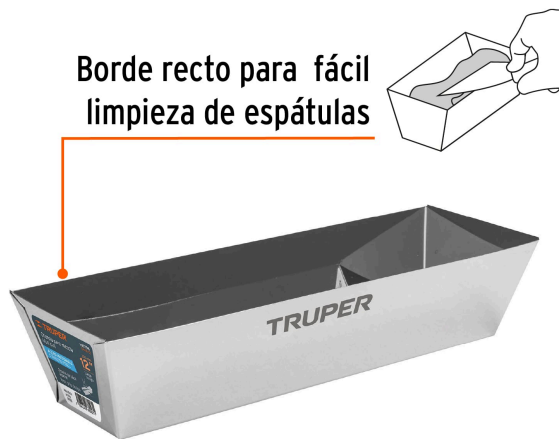

TRUPER

CÓDIGO: 100798 CLAVE: CHAR-12

Charola de 12" de acero inoxidable para mezcla, TRUPER

- Fabricada en acero inoxidable que prolonga la vida útil
- Diseño cónico que facilita el agarre
- Resistente a la corrosión
- Borde recto para fácil limpieza de espátulas
- Para mezclar cualquier tipo de material, para resanar o pegar algún muro como cemento, mortero, yeso

Certificaciones y garantías

- Garantizado contra defectos de fabricación o mano de obra. La garantía se puede hacer válida con cualquier distribuidor de TRUPER

Especificaciones

Ancho x Largo	12 x 36 cm
Base x Alto	32 x 7 cm
Empaque individual	Etiqueta
Inner	3
Master	48
Pallet	576

País de origen

Fabricado en China bajo las estrictas especificaciones de GRUPO TRUPER

Imágenes complementarias

EMPAQUE INNER

Contiene: 3 piezas

Peso: 1.11 kg (2.5 lb)

EMPAQUE MASTER

Contiene: 16 inner (48 piezas)